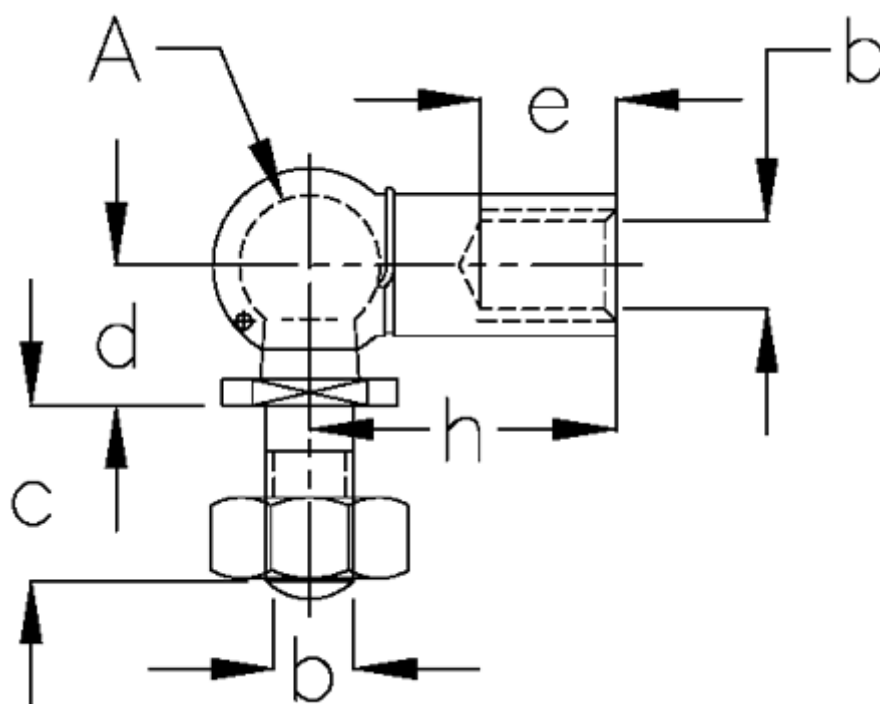

Varenummer: 140222211
Beskrivelse: KLEE Vinkelled CS 10 M6, højre
DIN 71802 rustfast

Mål

A	= 10
b	= M6, højre
c	= 12
d	= 11
e	= 11.5
h	= 25
NV	= 8
vægt kg/1000	= 25.2